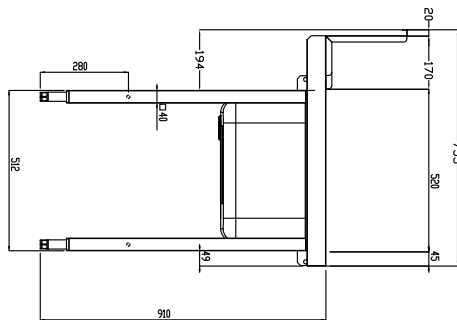

Kort specifikation

Pos.

Matning från vänster till höger. Tillverkad i rostfritt stål (AISI 304). Utrustad med i höjled justerbara ben (40x40 mm). Med stänkskydd, h 300mm och disklåda 500x400x300 mm.

Huvudfunktioner

Konstruktion

- Konstruerad i 304 AISI rostfritt stål.
- Stänkskydd ingår.
- Djupa droppfria profiler helt vikta med nedre kant för säker och enkel rengöring.
- Alla ytor är jämna och polerade.
- 40x40 mm kvadratiska rörben i AISI 304 rostfritt stål.
- Ska fästas i diskmaskinen och utrustas med ben i den andra änden.
- Kan utrustas med extra tillbehör: Underhylla, förspolningsdusch, silkorg och avfallsskrapa.

Front

Sida

D = Avlopp

Topp

Viktig information

Används ej som installationshandling. Begär separat installationsanvisning.

Yttermått, bredd 1300 mm

Yttermått, djup 755 mm

Yttermått, höjd 1170 mm

Nettovikt: 24 kg

Stänkskydd mått, höjd 260 mm

Kärl, dimensioner: