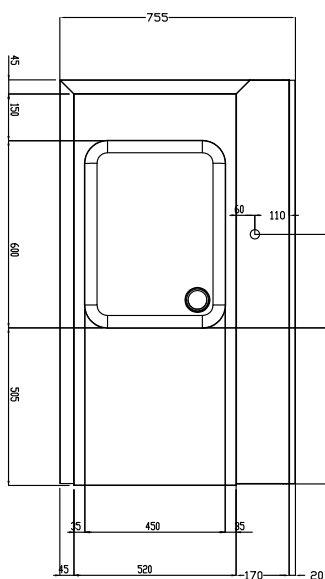

Kort specifikation

Pos.

Matning från vänster till höger. Tillverkad i rostfritt stål (AISI 304). Utrustad med i höjled justerbara ben (40x40 mm). Med stänkskydd, h 300mm och disklåda 500x400x300 mm.

Huvudfunktioner

- Levereras i delar och är lätt att montera.
- Utformad för 500 x 500 mm diskorgar
- Lämplig att installeras med tunneldiskmaskin utan övriga bänkar (För att spara utrymme).
- Bänken är tänkt att direktanslutas till tunneldiskmaskin vid inmatningssidan. Riktning vänster till höger.

Front

Sida

D = Avlopp

Topp

Viktig information

Används ej som installationshandling. Begär separat installationsanvisning.

Yttermått, bredd 1300 mm

Yttermått, djup 755 mm

Yttermått, höjd 1170 mm

Nettovikt: 24 kg

Stänkskydd mått, höjd 260 mm

Kärl, dimensioner: